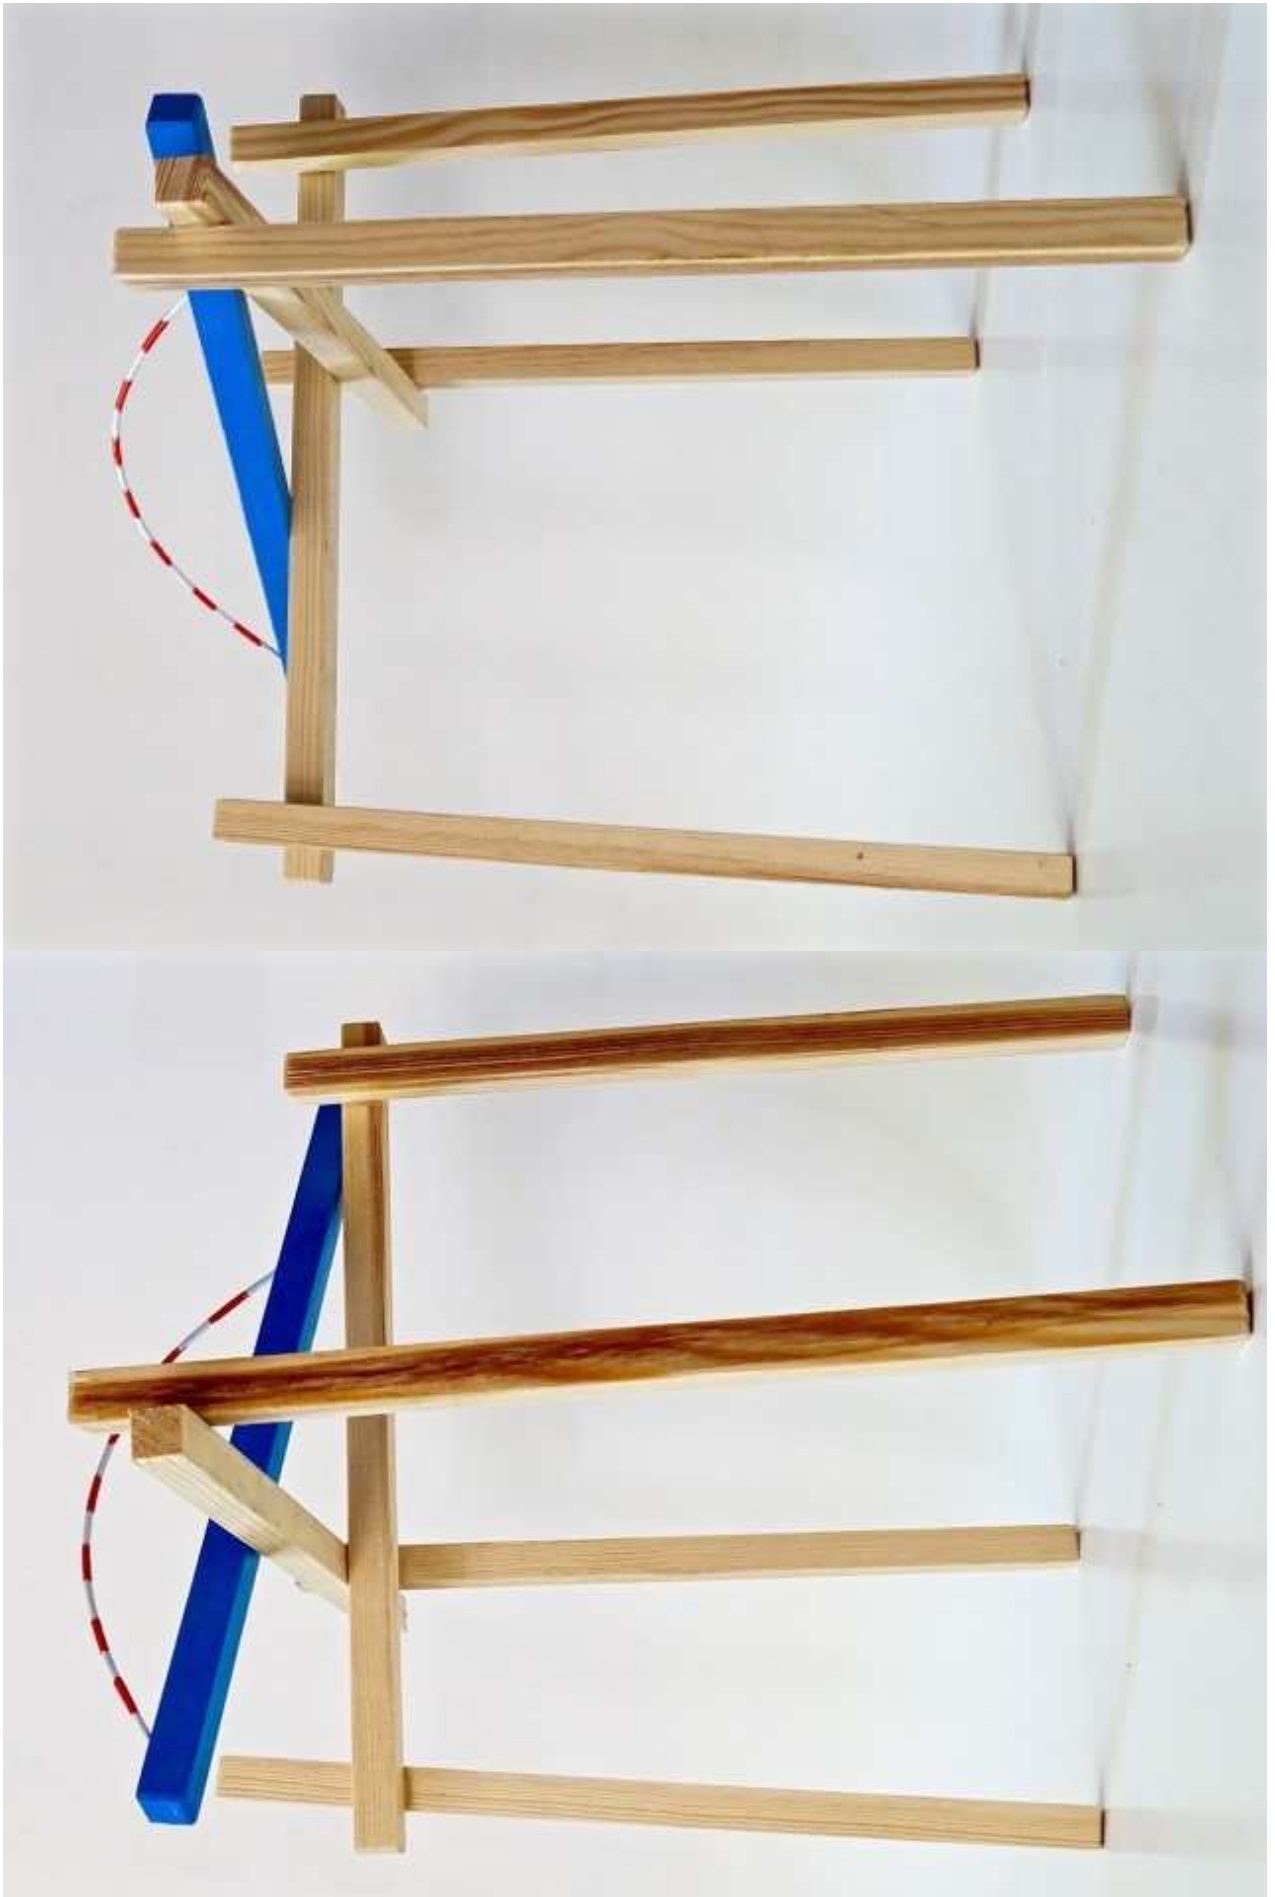

Tidligere projekter
af Bert Meinen