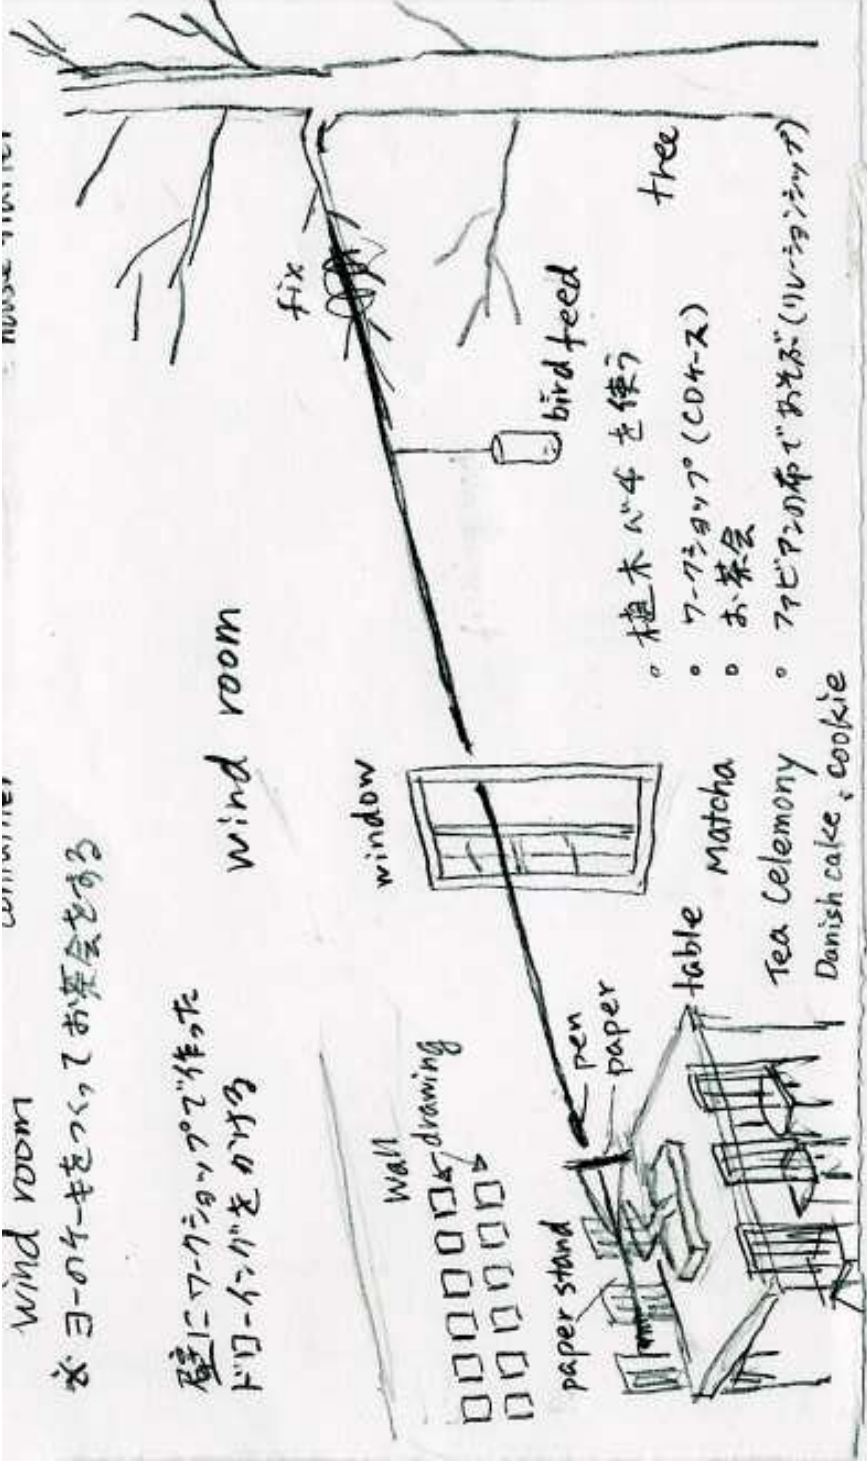

wind room

window

wall drawing

paper stand

pen

paper

table

matcha

Tea Ceremony

Danish cake, cookie

fix

bird feed

tree

◦ 植木バケを使う

◦ ワークトップ (CDケース)

◦ お茶会

◦ ワークトップの布でお茶会 (リノベーション)

The Wind Room

Marie-Louise Vittrup (DK)

Finderup & St. Sjørup

Udstillingen WHEN ANTS PLAY MAN TO SLEEP IN SOFT
CONCERT I samarbejde med Kaspar Oppen Samuelsen

Stillbilleder fra kunstfilmen Seventeen, 2011 og et
performanceværk fra 2017